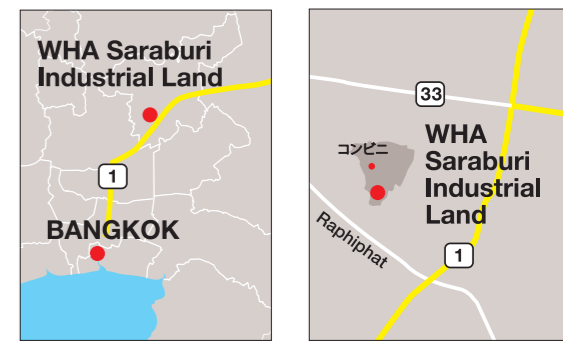

## WHA・サラブリ工業団地

WHA工業団地の一つで、バンコクから北にあるサラブリ県ノンケー地区にあります。団地内にはサイアムセメントのグループ会社や、電子・電気部品、自動車部品の企業が入居。バンコクから76km、スワンナプーム国際空港から97kmと、車で1時間半ほどの距離にあり、アクセスも便利です。また、周辺は大学や専門学校、研究施設が立ち並ぶ学術都市でもあり、優秀な技術者や労働力の確保も比較的容易な場所と言われています。