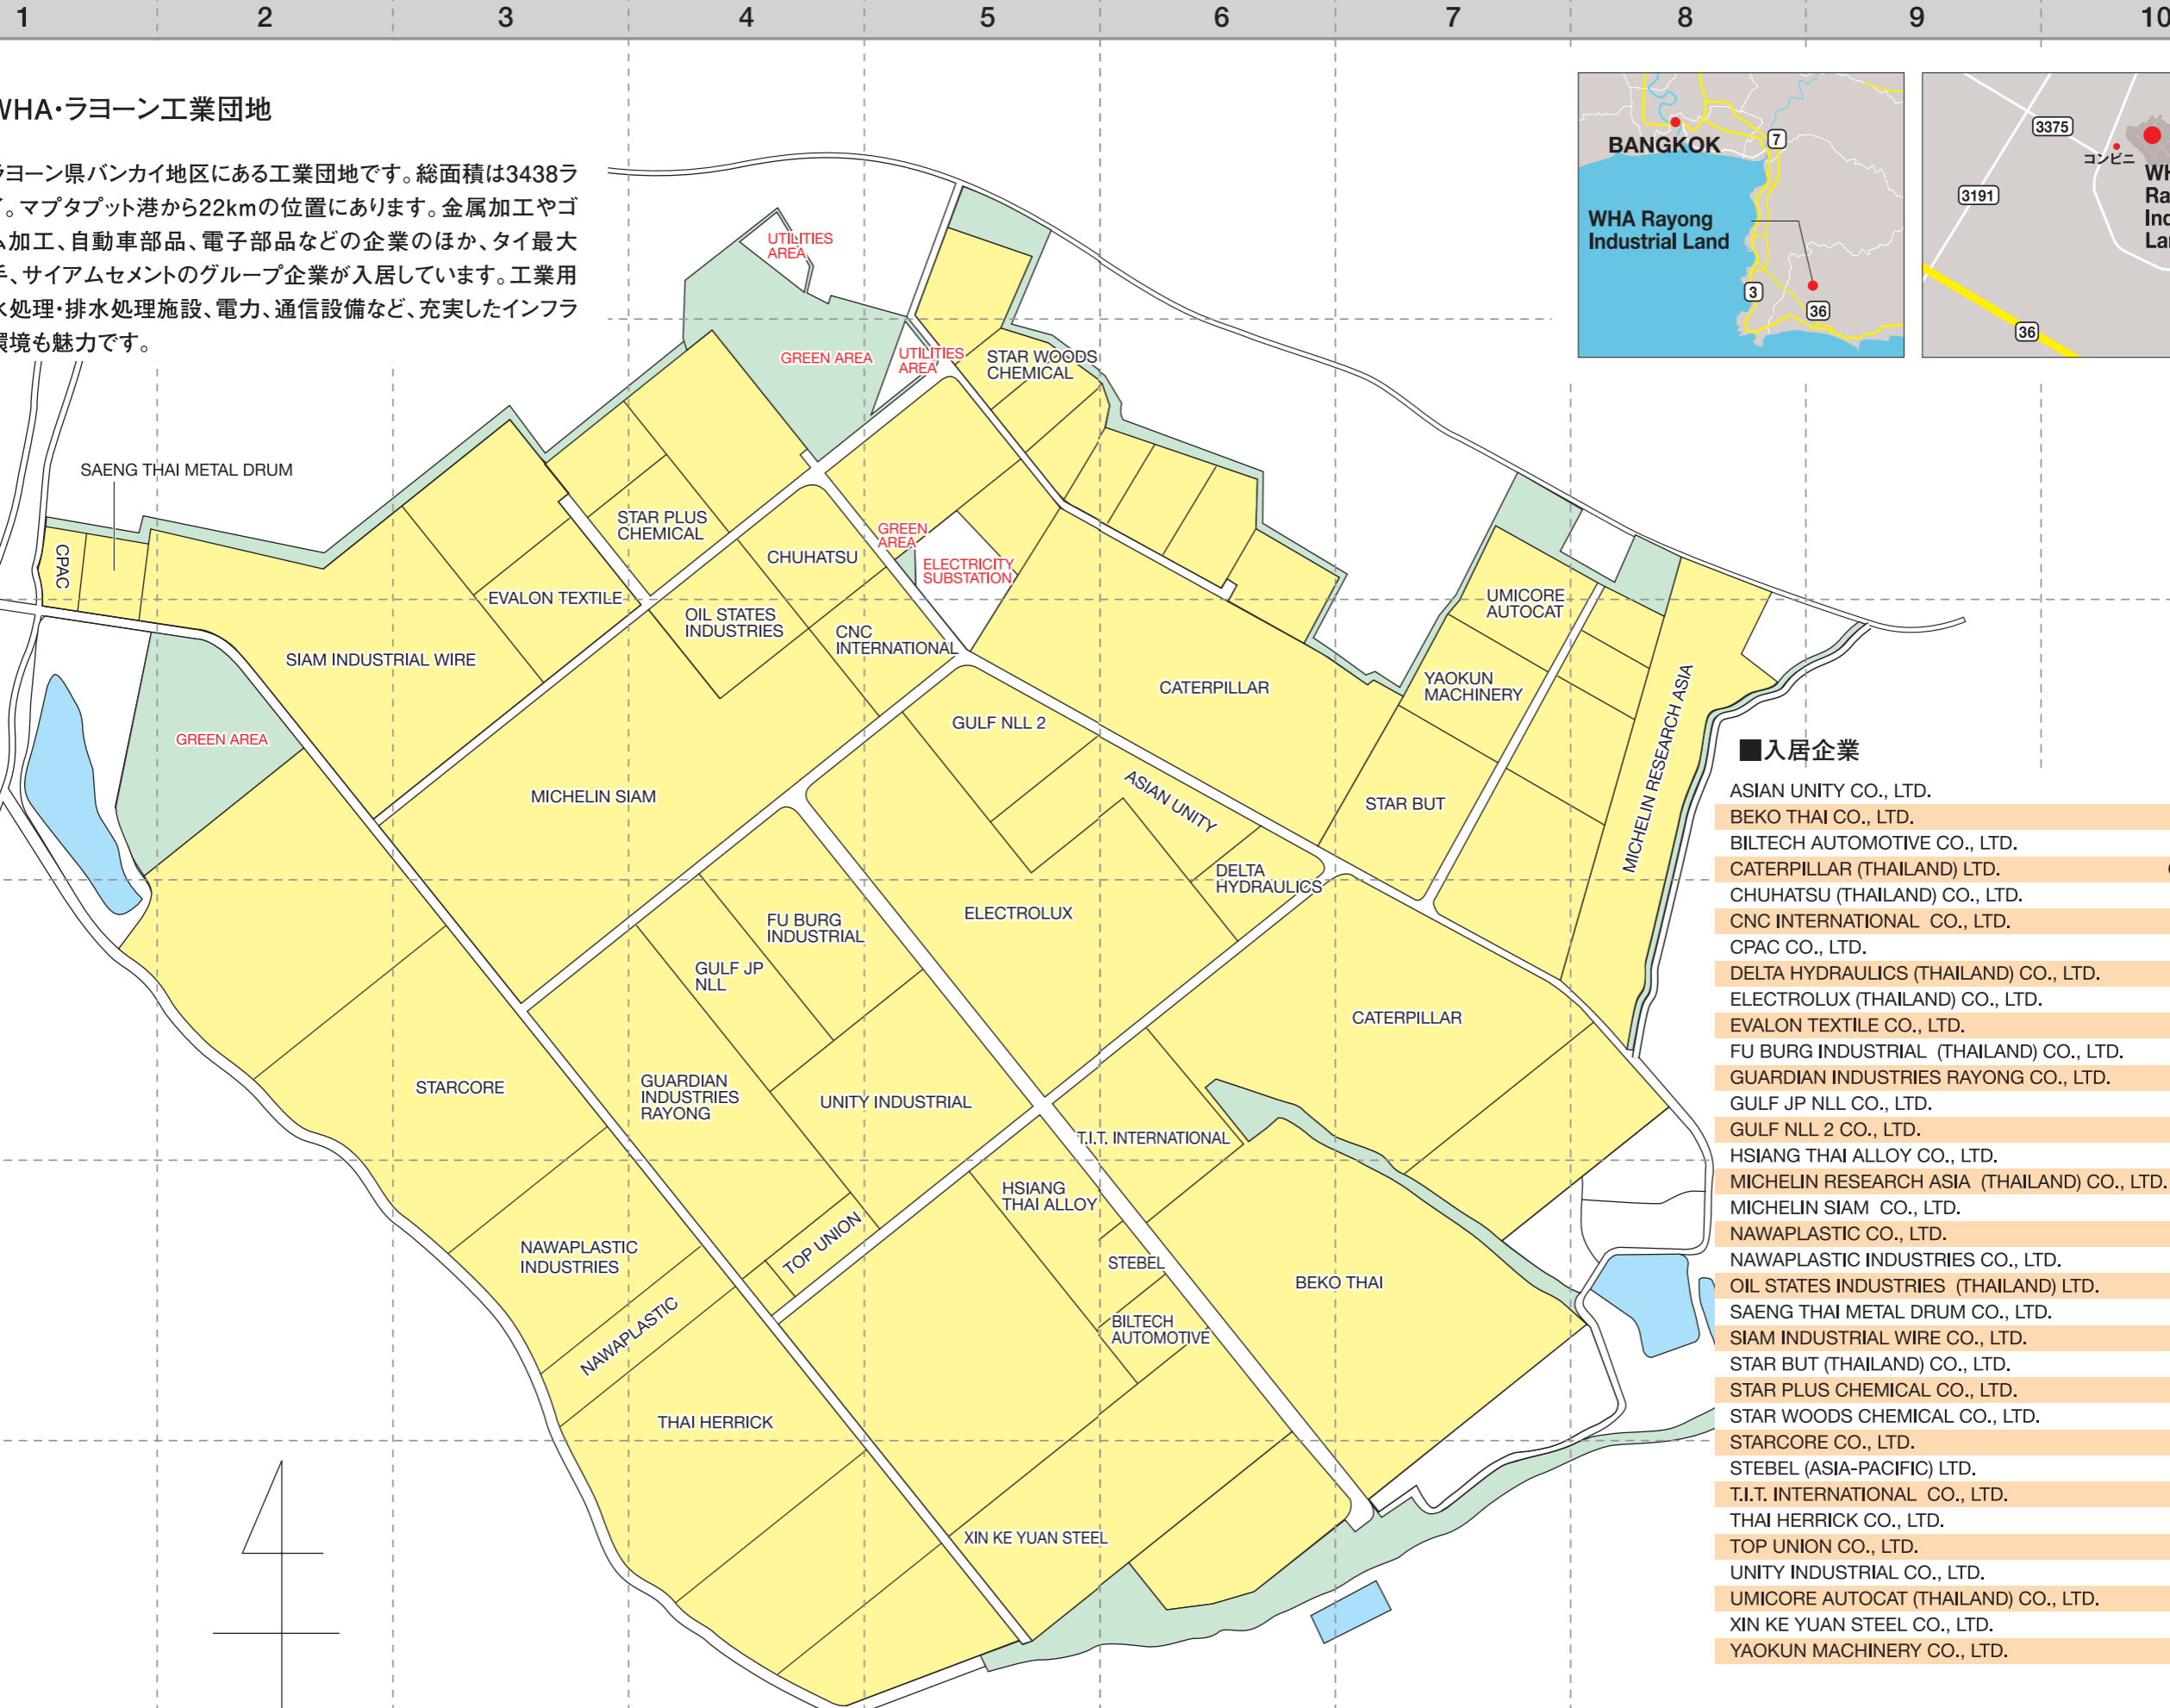

## WHA・ラヨン工業団地

ラヨン県バンカイ地区にある工業団地です。総面積は3438ライ。マプタプット港から22kmの位置にあります。金属加工やゴム加工、自動車部品、電子部品などの企業のほか、タイ最大手、サイアムセメントのグループ企業が入居しています。工業用水処理・排水処理施設、電力、通信設備など、充実したインフラ環境も魅力です。

A  
B  
C  
D  
E  
F