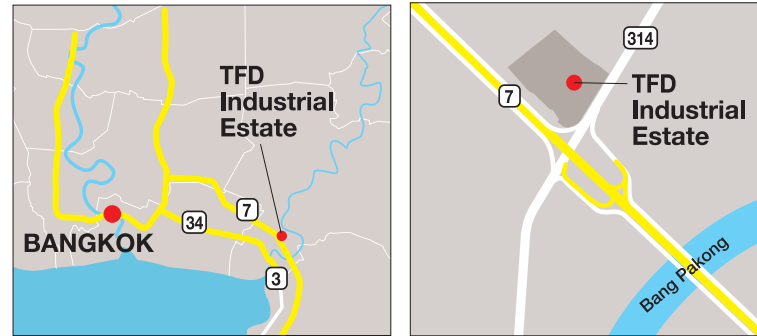

## TFD工業団地

Thai Factory Development Plc. (TFD) 社が運営するタイ東部の「TFD工業団地」は、スワンナプーム国際空港(約35km)、アマタナコン工業団地(約14km)、トヨタ自動車の組立工場(約6km)地点にあり、500ライの敷地面積を誇ります。2012年には、洪水(2011年)被災地域の自動車メーカーの工場移転の支援を目的に大幅拡張。洪水防止策として、工業団地の土地を高さ1m盛土し、広い遊水地を確保しています。