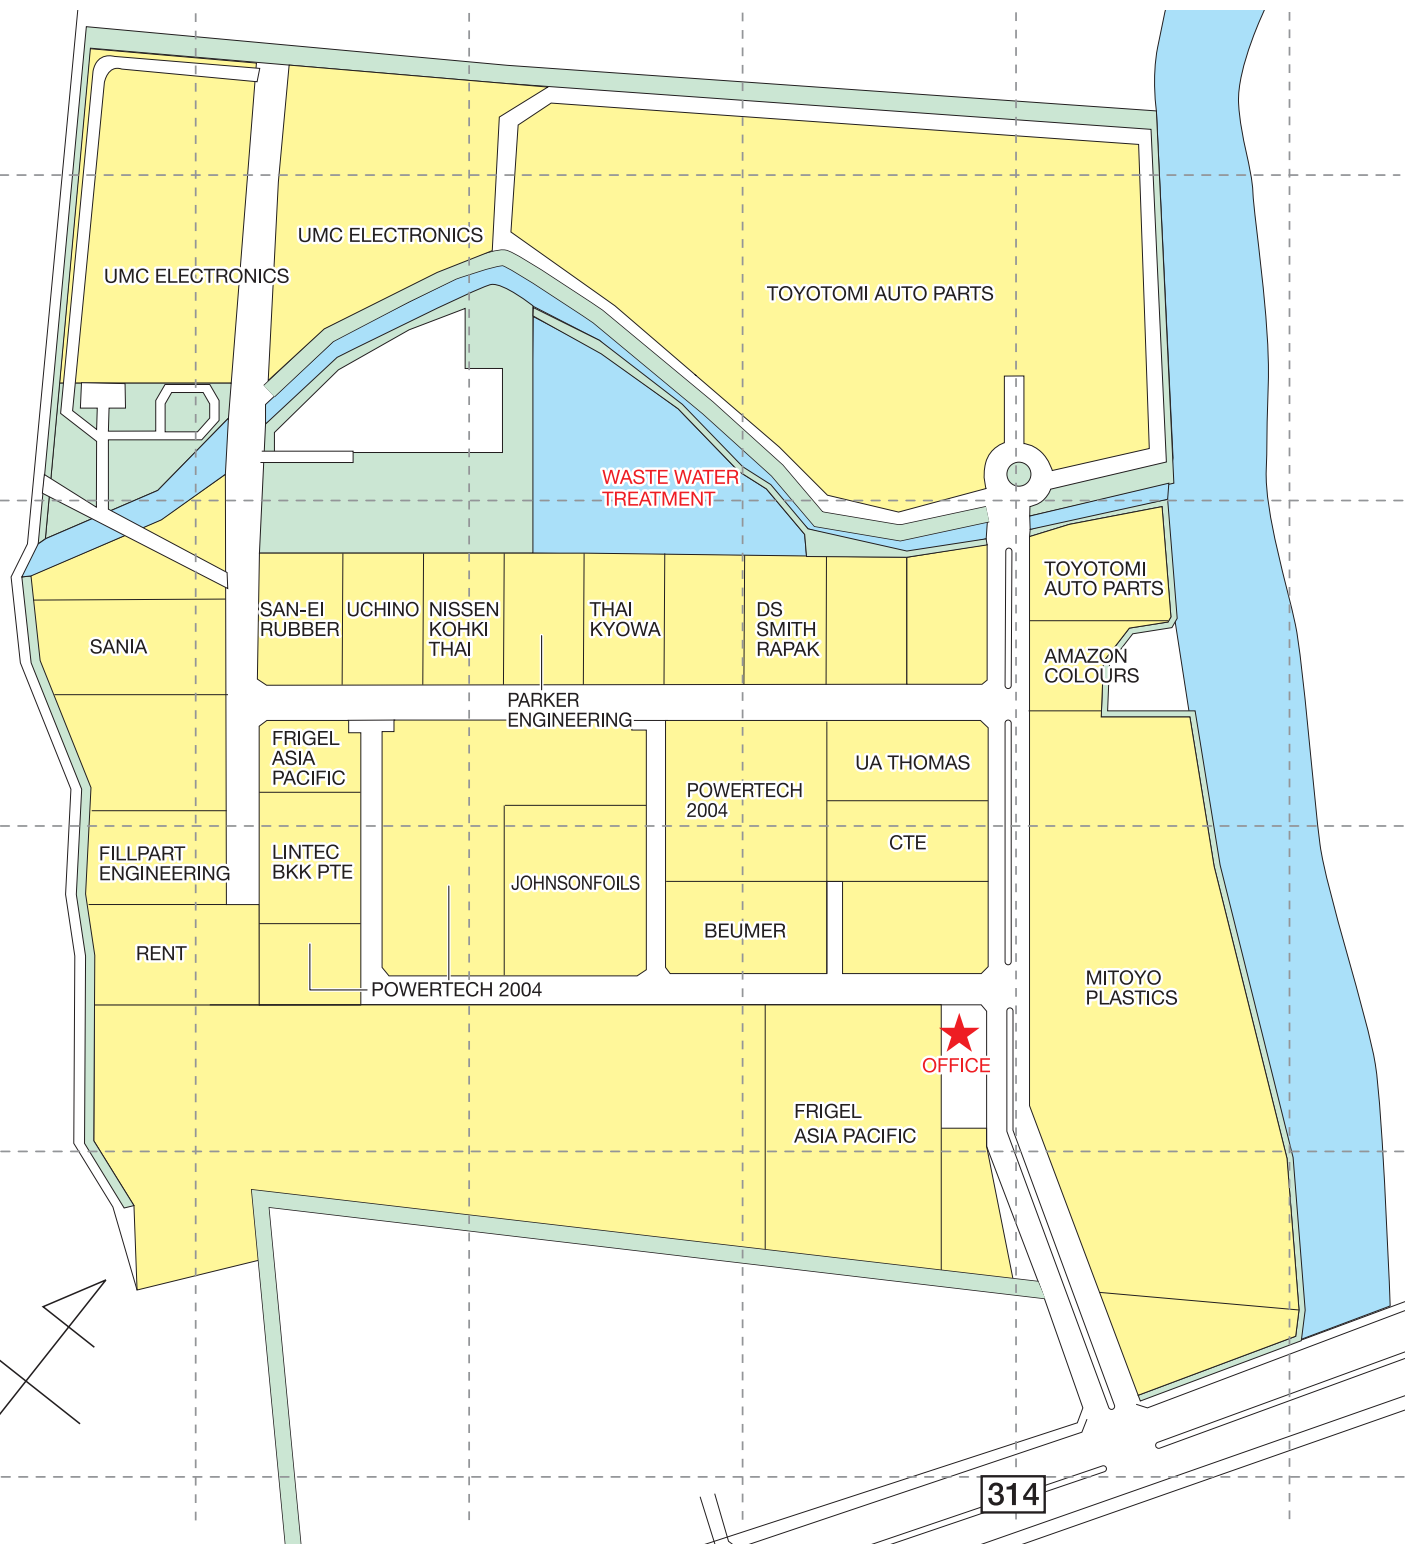

## TFD工業団地

Thai Factory Development Plc. (TFD) 社が運営するタイ東部の「TFD工業団地」は、スワンナプーム国際空港(約35km)、アマタナコン工業団地(約14km)、トヨタ自動車の組立工場(約6km)地点にあり、500ライの敷地面積を誇ります。2012年には、洪水(2011年)被災地域の自動車メーカーの工場移転の支援を目的に大幅拡張。洪水防止策として、工業団地の土地を高さ1m盛土し、広い遊水地を確保しています。