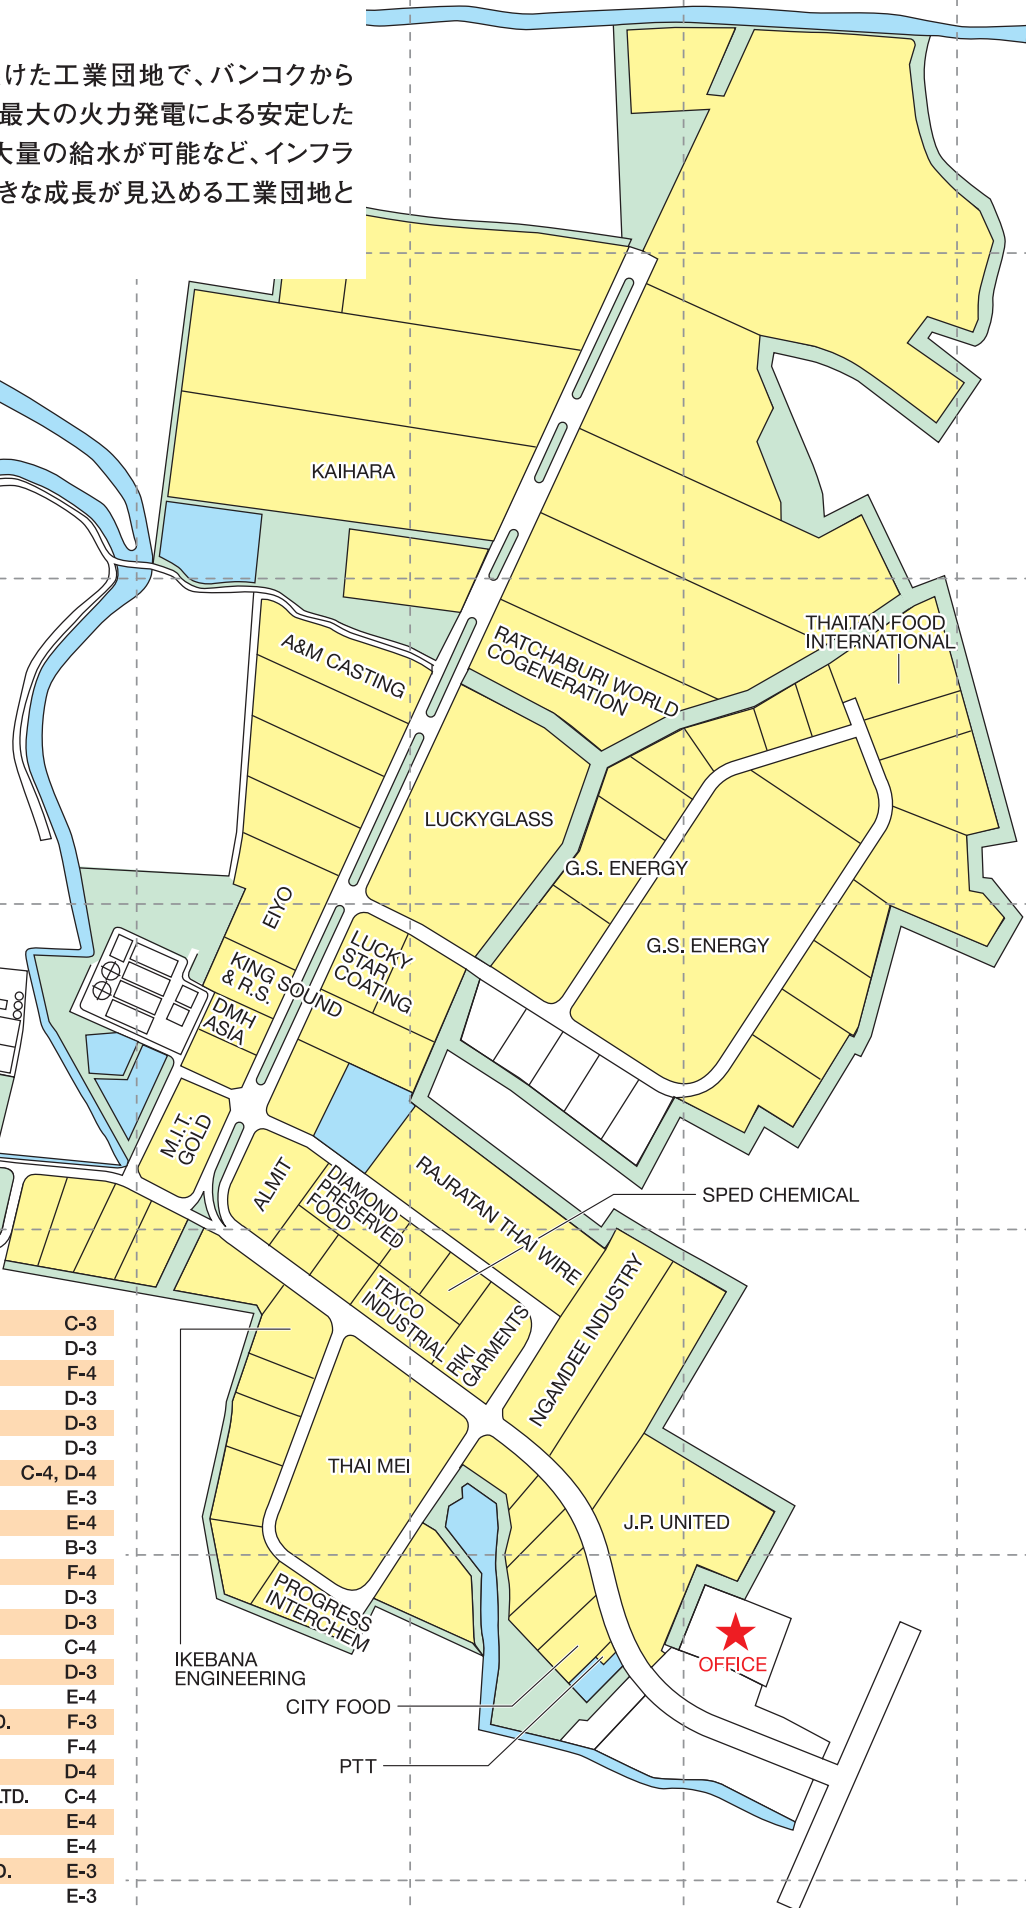

1

2

3

4

5

ラチャブリー工業団地

タイ工業団地公社の認可を受けた工業団地で、バンコクから90kmほど西に位置します。タイ最大の火力発電による安定した電力の供給、メクロン河からの大量の給水が可能など、インフラ面で大きな強みを持ち、今後大きな成長が見込める工業団地と言われています。

A

B

C

D

E

F

A&M CASTING (THAILAND) CO., LTD.	C-3
ALMIT (THAILAND) CO., LTD.	D-3
CITY FOOD CO., LTD.	F-4
DIAMOND PRESERVED FOOD CO., LTD.	D-3
DMH ASIA CO., LTD.	D-3
EIYO (THAILAND) CO., LTD.	D-3
G.S. ENERGY CO., LTD.	C-4, D-4
IKEBANA ENGINEERING LTD.	E-3
J.P. UNITED CO., LTD.	E-4
KAIHARA (THAILAND) CO., LTD.	B-3
KGT (THAILAND) CO., LTD.	F-4
KING SOUND & R.S. CO., LTD.	D-3
LUCKY STAR COATING CO., LTD.	D-3
LUCKYGLASS CO., LTD.	C-4
M.I.T. GOLD CO., LTD.	D-3
NGAMDEE INDUSTRY CO., LTD.	E-4
PROGRESS INTERCHEM (THAILAND) CO., LTD.	F-3
PTT PUBIC CO., LTD.	F-4
RAJRATAN THAI WIRE CO., LTD.	D-4
RATCHABURI WORLD COGENERATION CO., LTD.	C-4
RIKI GARMENTS CO., LTD.	E-4
SPED CHEMICAL (THAILAND) CO., LTD.	E-4
TEXCO INDUSTRIAL (THAILAND) CO., LTD.	E-3
THAI MEI CO., LTD.	E-3