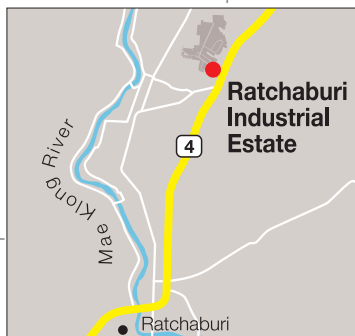

1

2

3

4

5

ラチャブリー工業団地

タイ工業団地公社の認可を受けた工業団地で、バンコクから90kmほど西に位置します。タイ最大の火力発電による安定した電力の供給、メクロン河からの大量の給水が可能など、インフラ面で大きな強みを持ち、今後大きな成長が見込める工業団地と言われています。

A

B

C

D

E

F

A&M CASTING (THAILAND) CO., LTD.	C-3
ALMIT (THAILAND) CO., LTD.	D-3
CITY FOOD CO., LTD.	F-4
DIAMOND PRESERVED FOOD CO., LTD.	D-3
DMH ASIA CO., LTD.	D-3
EIYO (THAILAND) CO., LTD.	D-3
G.S. ENERGY CO., LTD.	C-4, D-4
IKEBANA ENGINEERING LTD.	E-3
J.P. UNITED CO., LTD.	E-4
KAIHARA (THAILAND) CO., LTD.	B-3
KGT (THAILAND) CO., LTD.	F-4
KING SOUND & R.S. CO., LTD.	D-3
LUCKY STAR COATING CO., LTD.	D-3
LUCKYGLASS CO., LTD.	C-4
M.I.T. GOLD CO., LTD.	D-3
NGAMDEE INDUSTRY CO., LTD.	E-4
PROGRESS INTERCHEM (THAILAND) CO., LTD.	F-3
PTT PUBIC CO., LTD.	F-4
RAJRATAN THAI WIRE CO., LTD.	D-4
RATCHABURI WORLD COGENERATION CO., LTD.	C-4
RIKI GARMENTS CO., LTD.	E-4
SPED CHEMICAL (THAILAND) CO., LTD.	E-4
TEXCO INDUSTRIAL (THAILAND) CO., LTD.	E-3
THAI MEI CO., LTD.	E-3