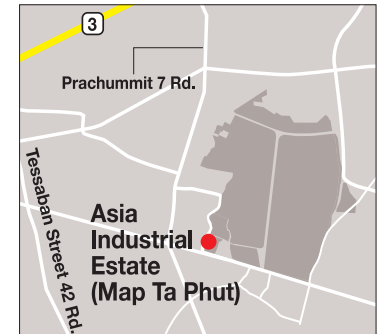

アジア工業団地 (マプタプット)

タイ工業団地公社 (IEAT) が管理するタイ東部ラヨン県に位置する工業団地です。工業港であるマプタプット港に隣接し、輸出入に便利で、現在の開発面積は約3220ライ。天然ガスパイプライン、産業廃棄物プラント、工業用水供給源などのインフラが充実しています。東西南北数キロにわたって開発余地があるため、今後、大規模な工業団地に発展する可能性があります。

■入居企業

| | | | |
|---|-----|-------------------------------------|---------------|
| ASIA SILICONES MONOMER LTD. | D-4 | MTP HPPO MANUFACTURING CO., LTD. | E-2 |
| EVONIK THAI AEROSIL CO., LTD. | C-4 | PTT PLC. | C-2, D-5, E-4 |
| GLOW ENERGY PLC. | D-3 | PURAC (THAILAND) LTD. | F-3 |
| INDORAMA PETROCHEM LTD. | D-2 | SHIN-ETSU SILICONES (THAILAND) LTD. | C-3, C-4 |
| MOMENTIVE PERFORMANCE MATERIALS (THAILAND) LTD. | C-3 | | |